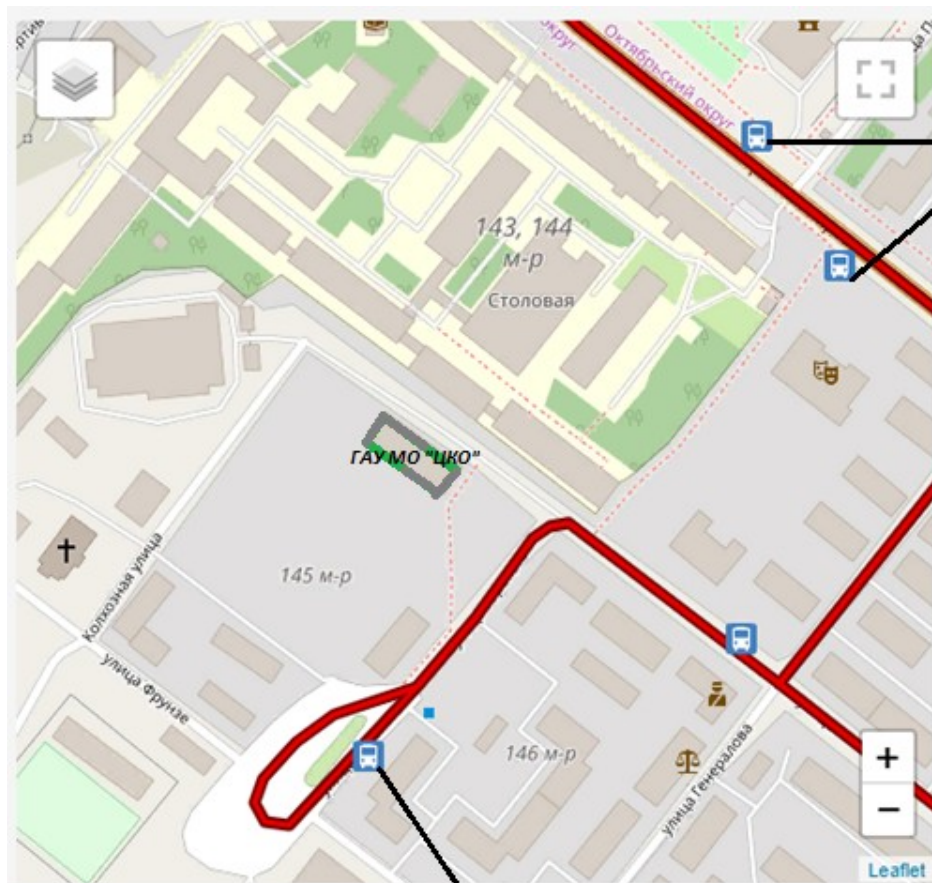

Планы-схемы передвижения до объекта и внутри здания

Государственное автономное учреждение Мурманской области «Центр комплексного обслуживания учреждений образования»

Наименование объекта и организации

г. Мурманск, ул. Советская, д. 9а

Адрес

«Технический университет»

- 1) **троллейбус № 4;**
- 2) **автобусы №№ 1, 3Т, 5, 29, 33Р;**
- 3) **маршрутные такси №№ 54, 55, 61**

остановка «ул. Фрунзе – конечная»

автобус №29; маршрутное такси №55